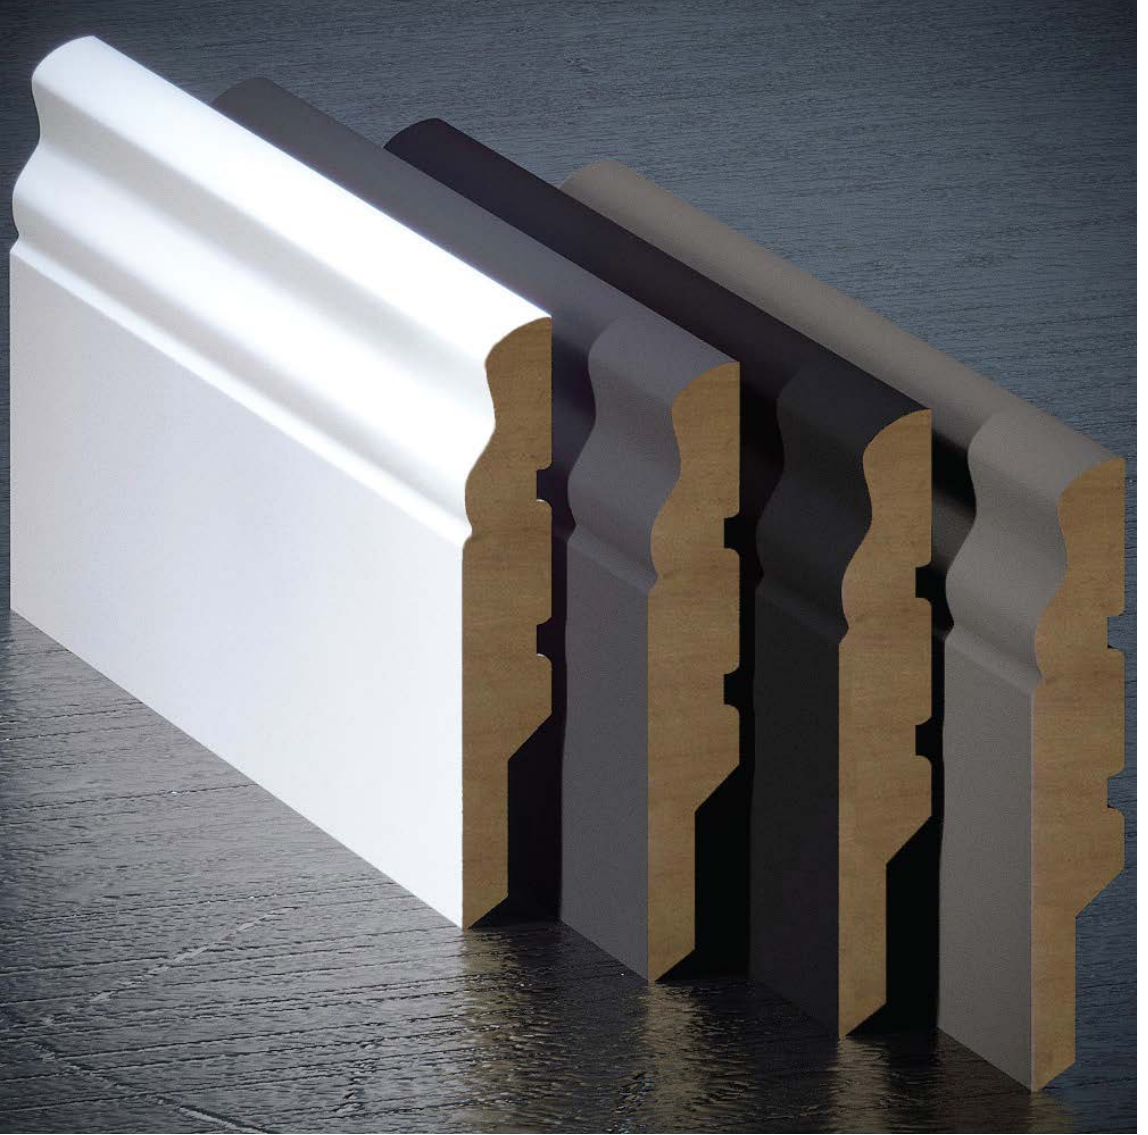

GALATA

The Galata series adds a sophisticated touch to your interiors with its modern design and versatile structure. Its wide range of colors offers an ideal choice to complete your decoration with elegance.

Galata serisi, modern tasarımı ve her mekâna uyum saęlayan yapısıyla i mekânlarınıza sofistike bir dokunuş katar. Geniş renk çeşitlilięi, dekorasyonunuzu zarafetle tamamlamak için ideal bir seçenek sunar.

GALATA

Thickness : 12 mm
Height : 12 cm
Kalınlık : 12 mm
Yükseklik : 12 cm