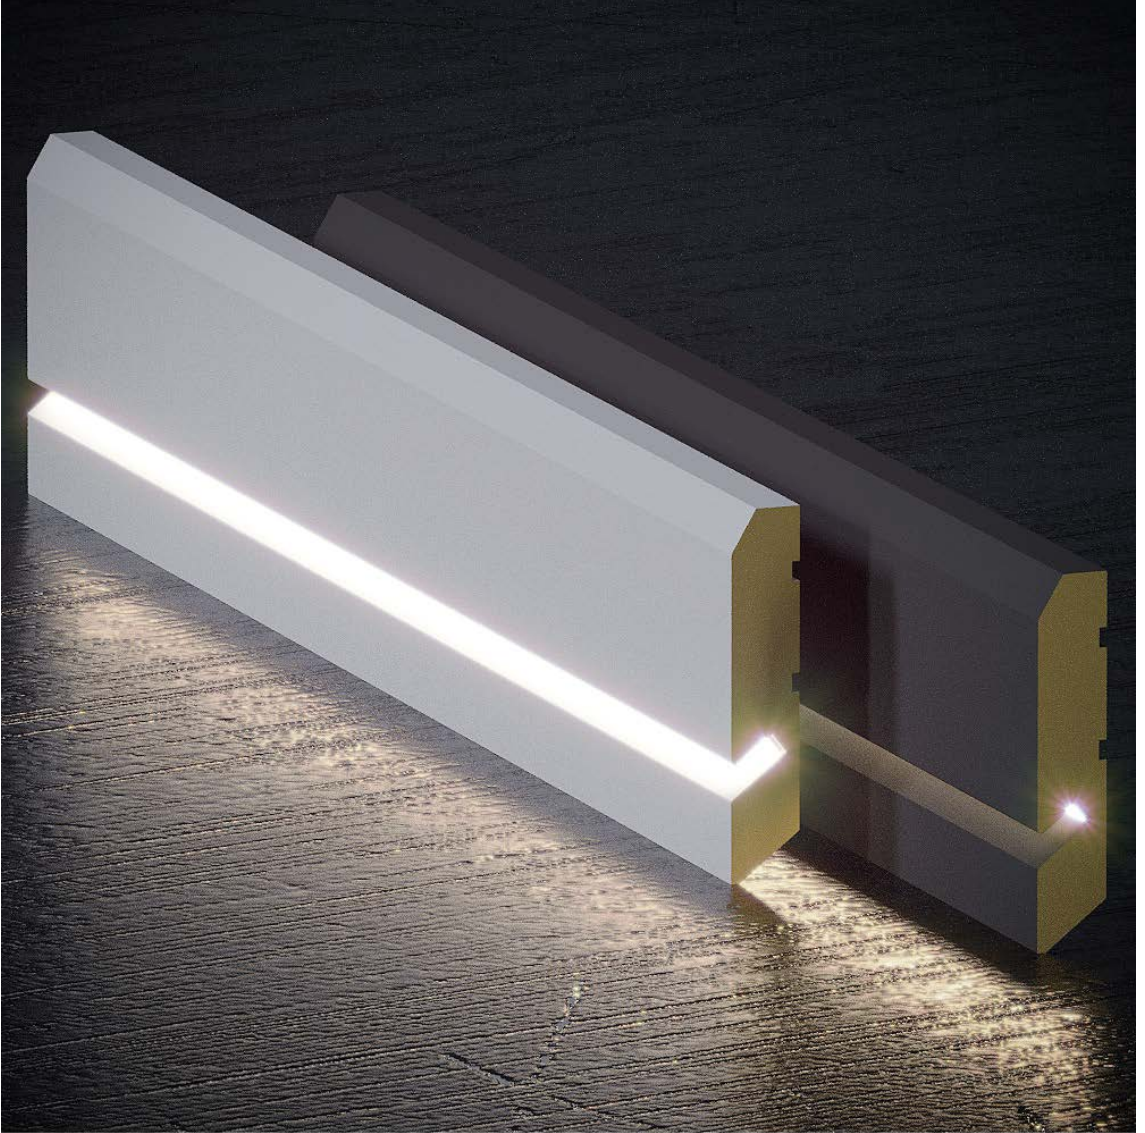

LEDLİ LUNA

The Ledli Luna series combines modern lighting with elegant design to create a unique ambiance in your spaces. It offers a sophisticated touch to every corner with its functional light and durable structure.

Ledli Luna serisi, modern aydınlatmayı zarif tasarımla birleřtirerek mekânlarınızda eşsiz bir ambiyans yaratır. Fonksiyonel ışığı ve dayanıklı yapısıyla her köşeye sofistike bir dokunuş sunan ideal bir çözümdür.

LEDLİ LUNA

Thickness : 18 mm
Height : 10 cm
Kalınlık : 18 mm
Yükseklik : 10 cm