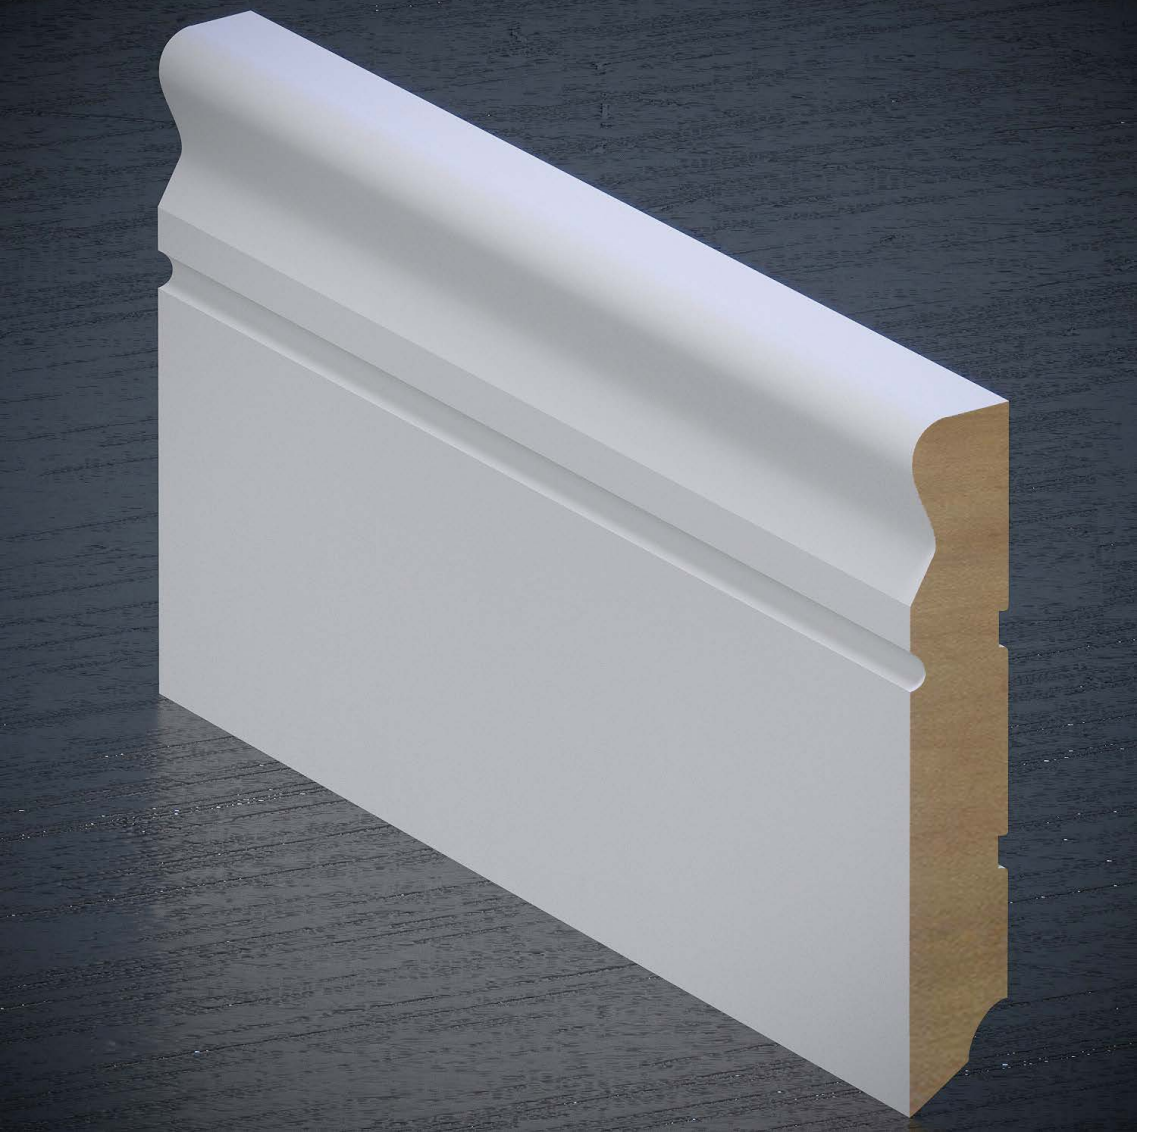

KOCATEPE

The Kocatepe series brings a fresh breath to your living spaces with its modern lines and brand-new design. It helps you create a difference in every detail by offering aesthetics and functionality together.

Kocatepe serisi, modern çizgileri ve yepyeni tasarımıyla yaşam alanlarınıza taze bir soluk getirir. Estetik ve işlevselliği bir arada sunarak her detayda fark yaratmanıza yardımcı olan ideal bir tercihtir.

KOCATEPE

Thickness : 12 mm
Height : 14 cm
Kalınlık : 12 mm
Yükseklik : 14 cm