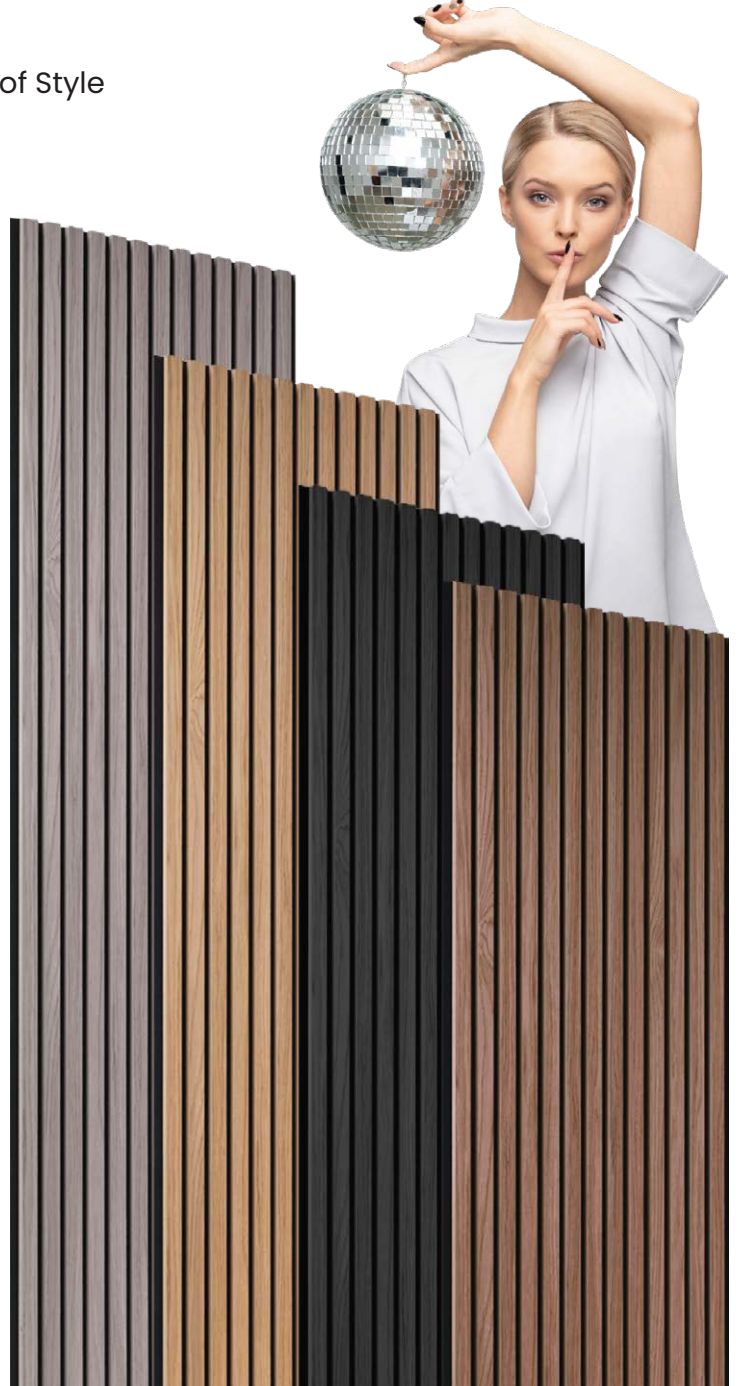

ZEMOD® MUTE

ACOUSTIC WALL PANELS

Add comfort and silence to your spaces with ZEMOD® Mute. By combining sound and heat insulation with modern aesthetics, it offers a functional solution that adds value to your living areas. Feel the aesthetics and silence on your walls.

ZEMOD® Mute ile mekanlarınıza konfor ve sessizlik katın. Ses ve ısı yalıtımını modern bir estetikle buluşturarak yaşam alanlarınıza değer katan fonksiyonel bir çözüm sunar. Estetiği ve sessizliği duvarlarınızda hissedin.

The Rhythm of Sound, the Silence of Style
Sesin Ritmi, Stilin Sessizliği

SOUND INSULATION

THERMAL INSULATION

HIGH DENSITY

FIRE RESISTANCE

EASY ASSEMBLING