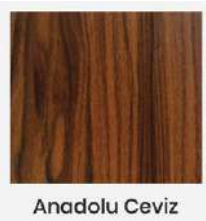

Soft Touch  
Paris Mavisi

Soft Touch  
Buz Mavisi

Soft Touch  
Mistik

Soft Touch  
Amazon Yeşili

Anadolu Ceviz

Doğal Teak

Çift Renk

Bal Teak

Naturel Meşe

Boyanabilir Beyaz

Lake Beyaz

Kaya Gri

Saten Antrasit

Mat Siyah

Sis Bulutu

Gök Gri