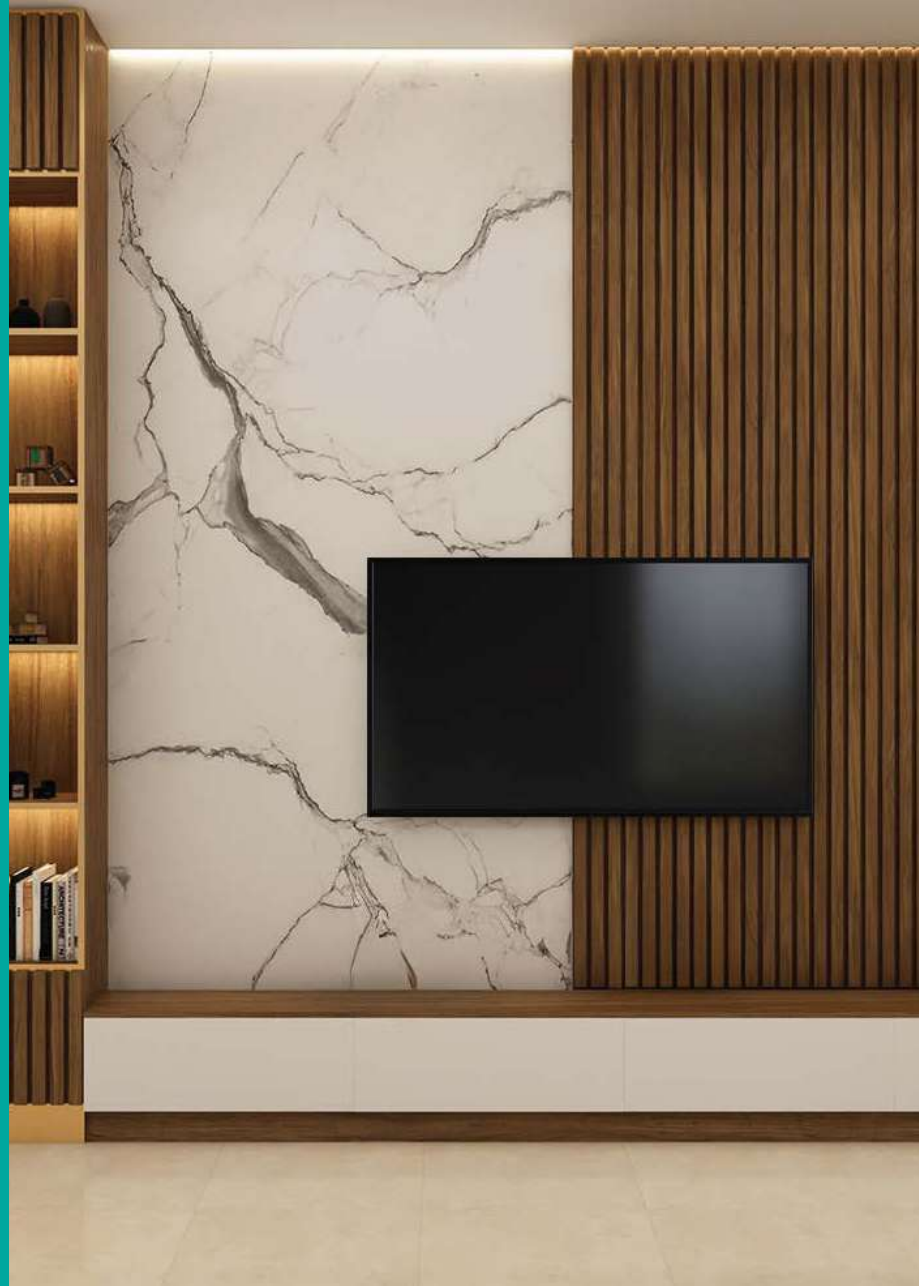

ATLAS

Elegance in every space

Decorations that are considered separately for all areas require some complementary parts. Thanks to these parts, it is possible to capture elegance in every space designed with different eyes. For this purpose, we combine elegance and comfort with our Atlas model. With the Atlas model wall panel, we ensure that wall panels serve as a complement in spaces designed separately for everyone's taste.

Tüm alanlar için ayrı bir şekilde düşünülmüş olan dekorasyonlarda, tamamlayıcı bazı parçalara ihtiyaç duyulmaktadır. Bu amaçla bizler de Atlas modelimiz ile şıklığı ve konforu bir arada bulunduruyoruz. Atlas modeli duvar paneli ile herkesin zevkine göre ayrı ayrı dizayn edilmiş mekanlarda, duvar panellerinin tamamlayıcı görevi görmesini sağlıyoruz.