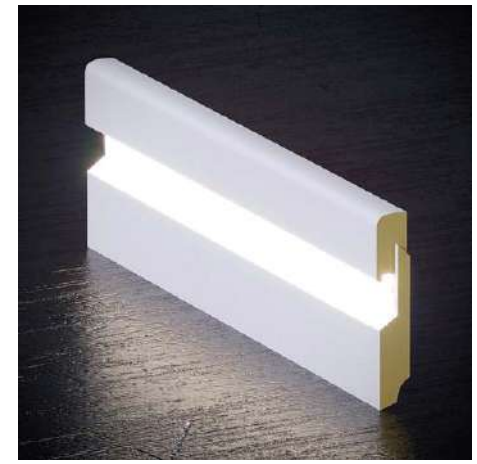

Led Model

for those who want to make a difference

Led custom model!

For people who want to make a difference with Led Custom Model, we offer a perfect design. By going out of the ordinary in skirting boards, we also reveal our difference.

fark yaratmak isteyenlere

Ledli özel model!

Ledli Özel Model ile fark yaratmak isteyen kişiler için, mükemmel bir tasarım sunuyoruz. Süpürgeliklerde alışılmışın dışına çıkarak, bizler de farkımızı ortaya koyuyoruz.

www.zemod.com.tr

Thickness: 18 mm

Height: 12 cm

Kalınlık: 18 mm

Yükseklik: 12 cm